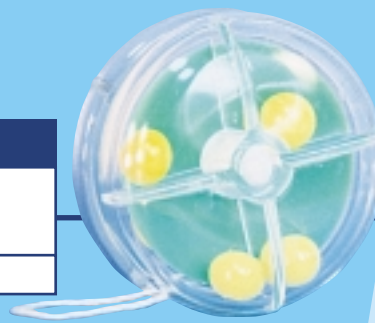

Star spinning top - Glow in the dark
Kreisel mit Sternen - Leuchtet im Dunkeln
Toupie étoilée - Fluorescente dans le noir

085 Ø 5.5x6 cm

YO YO - JO JO

JO JO

JO JO

058 Ø 6x2.5 cm

JO JO TRASPARENTE

Yo Yo transp.
Jo Jo transp.
Yo Yo transp.

058 Ø 6x2.5 cm

OLO JO JO

Olografic Yo Yo
Jo Jo "Holo"
Yo Yo avec hologramme

058 Ø 6x2.7 cm

JO JO con PALLINE

Yo Yo with balls
Jo Jo mit Kugeln
Yo Yo avec boules

059 Ø 6x3 cm