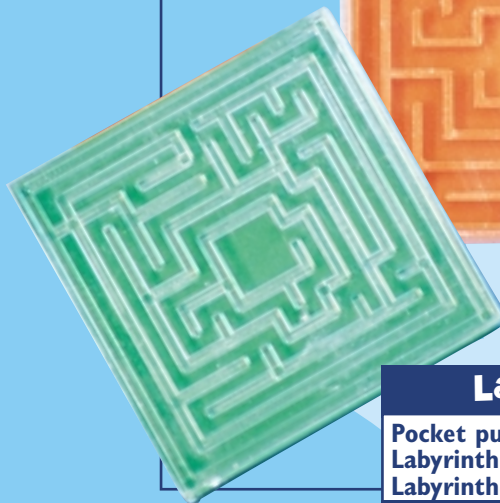

SLALOM BALL

082 8x6x1.6 cm

Premendo i bastoncini fai arrivare le 6 palline nelle caselle col colore corrispondente.
Pressing the poles arrange the 6 balls in the corresponding colour gates.
Drücke die Stäbchen an der Seite herunter und befördere die 6 Bällchen in die farblich passenden Tore.
Poussez les extrémités et arrangez les boules dans la couleur correspondante.

ZIG ZAG

Pastime
Zeitvertreib
Passe-temps

090 10.5x4x1 cm

Istruzioni sull'articolo.
Instruction on the item.
Spielanleitung
auf der Verpackung.
Instructions sur l'article.

SHANGAI

Mikado
119 17x6x0.7 cm

LABIRINTO

Pocket puzzle
Labyrinth
Labyrinthe
041 6x6x0.7 cm

Dama Cinese

Solitaire
116 10x10x1 cm

Istruzioni sull'articolo.
Instruction on the item.
Spielanleitung
auf der Verpackung.
Instructions sur l'article.

PIPA C/PALLINA BUSTA